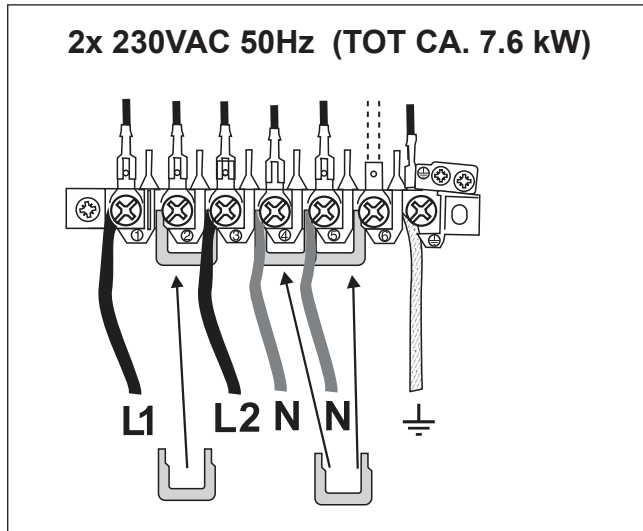

BELANGRIJKE INFORMATIE

Wij attenderen u erop dat onderstaande aansluitingen uitsluitend geïnstalleerd mogen worden door daarvoor gekwalificeerde bedrijven.

Elektrische aansluiting Falcon fornuizen

Ombouw voor gebruik met een andere gassoort en/of druk

Bij het fornuis wordt een extra set sproeiers geleverd, die voor andere gassoorten en/of afwijkende druk moeten worden geïnstalleerd.

Voor Nederland dient u set ② (25mbar) te gebruiken. Raadpleeg hiervoor het gedeelte "Ombouwen" van de handleiding voor meer informatie.

① P030795 Standaard EU Model I₂ELL G25 20mbar	② P030796 Aardgas I₂L G25 25mbar
③ P030797 Propaan-Butaan I₃₊ G30 29mbar G31 37mbar I₃B/P G30 30mbar	④ P030798 I₃B/P G30/31 50mbar