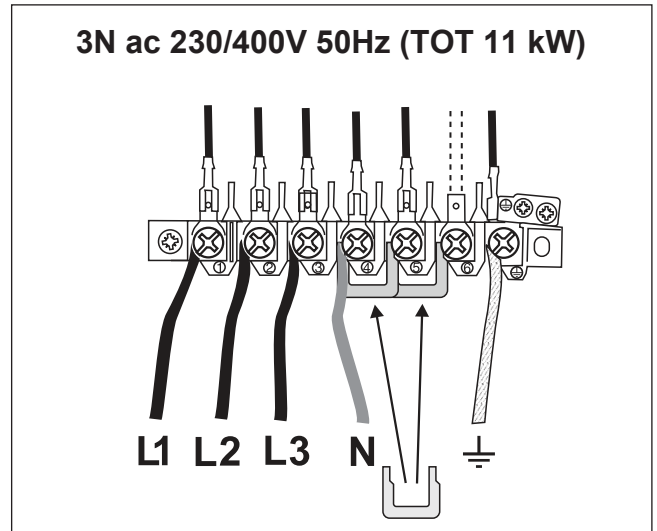

BELANGRIJKE INFORMATIE

Wij attenderen u erop dat onderstaande aansluitingen uitsluitend geïnstalleerd mogen worden door daarvoor gekwalificeerde bedrijven.

Elektrische aansluiting Falcon fornuizen

Ombouw voor gebruik met een andere gassoort en/of druk

Bij het fornuis wordt een extra set sproeiers geleverd, die voor andere gassoorten en/of afwijkende druk moeten worden geïnstalleerd.

Voor Nederland dient u set ② (25mbar) te gebruiken. Raadpleeg hiervoor het gedeelte "Ombouwen" van de handleiding voor meer informatie.

① P030795 Standaard EU Model I₂ELL G25 20mbar	② P030796 Aardgas I₂L G25 25mbar
③ P030797 Propaan-Butaan I₃₊ G30 29mbar G31 37mbar I₃B/P G30 30mbar	④ P030798 I₃B/P G30/31 50mbar